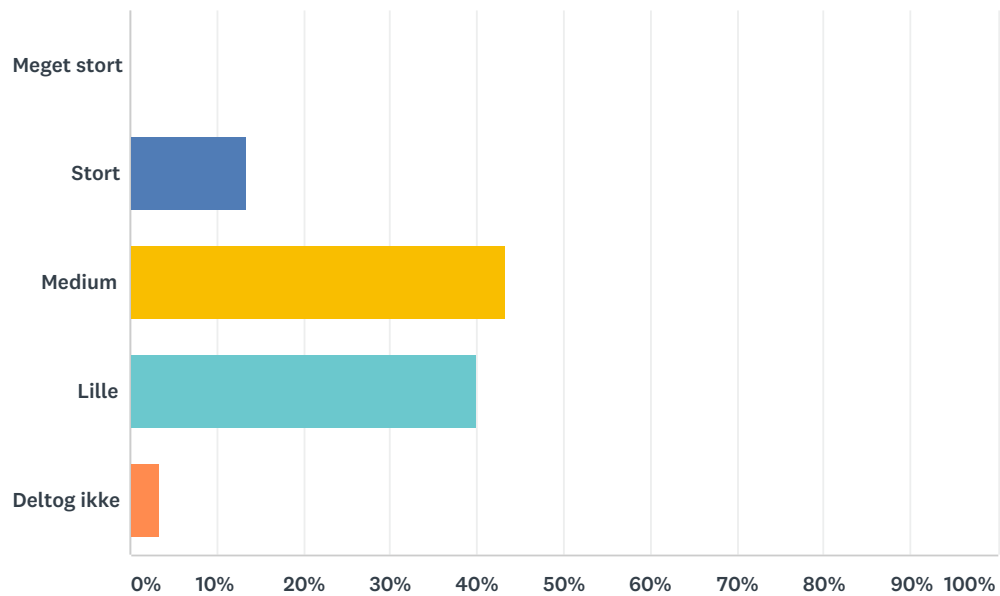

## Q3 Hvordan vil du vurdere dit udbytte af Jacob Torfings oplæg?

Answered: 30 Skipped: 1

ANSWER CHOICES	RESPONSES
Meget stort	46.67% 14
Stort	40.00% 12
Medium	6.67% 2
Lille	3.33% 1
Deltog ikke	3.33% 1
TOTAL	30

## Q4 Hvordan vil du vurdere dit udbytte af Eleanor Mclorey`s oplæg?

Answered: 30 Skipped: 1

ANSWER CHOICES	RESPONSES	
Meget stort	0.00%	0
Stort	13.33%	4
Medium	43.33%	13
Lille	40.00%	12
Deltog ikke	3.33%	1
TOTAL		30