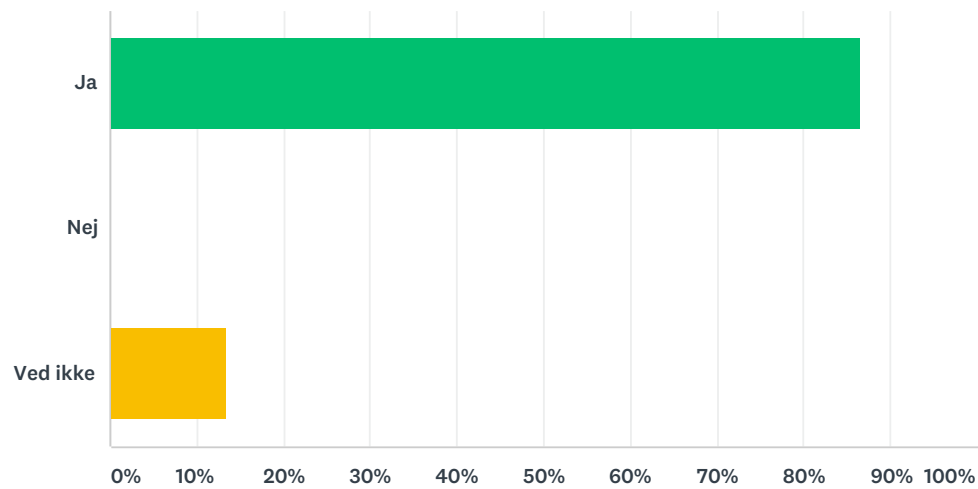

## Q10 Var du tilfreds med mødefaciliteterne, herunder lokale, forplejning og service?

Answered: 30 Skipped: 1

ANSWER CHOICES	RESPONSES
I høj grad	63.33% 19
I nogen grad	33.33% 10
I mindre grad	3.33% 1
Slet ikke	0.00% 0
Ved ikke	0.00% 0
TOTAL	30

## Q11 Ville du anbefale andre at tage til et arrangement afholdt af Dansk Implementeringsnetværk?

Answered: 30 Skipped: 1

ANSWER CHOICES	RESPONSES	
Ja	86.67%	26
Nej	0.00%	0
Ved ikke	13.33%	4
TOTAL		30