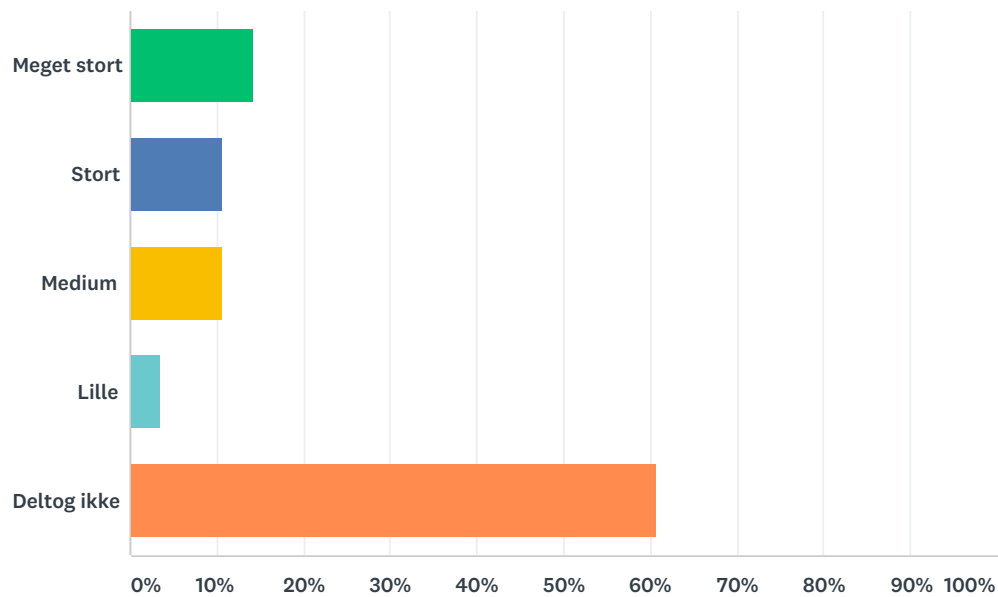

## Q7 Hvordan vil du vurdere dit udbytte af workshop med Claus Fjeldgaard, direktør i Varde kommune?

Answered: 25 Skipped: 6

ANSWER CHOICES	RESPONSES
Meget stort	24.00% 6
Stort	28.00% 7
Medium	12.00% 3
Lille	4.00% 1
Deltog ikke	32.00% 8
TOTAL	25

## Q8 Hvordan vil du vurdere dit udbytte af workshop med Rockwool Fonden?

Answered: 28 Skipped: 3

ANSWER CHOICES	RESPONSES
Meget stort	14.29% 4
Stort	10.71% 3
Medium	10.71% 3
Lille	3.57% 1
Deltog ikke	60.71% 17
TOTAL	28