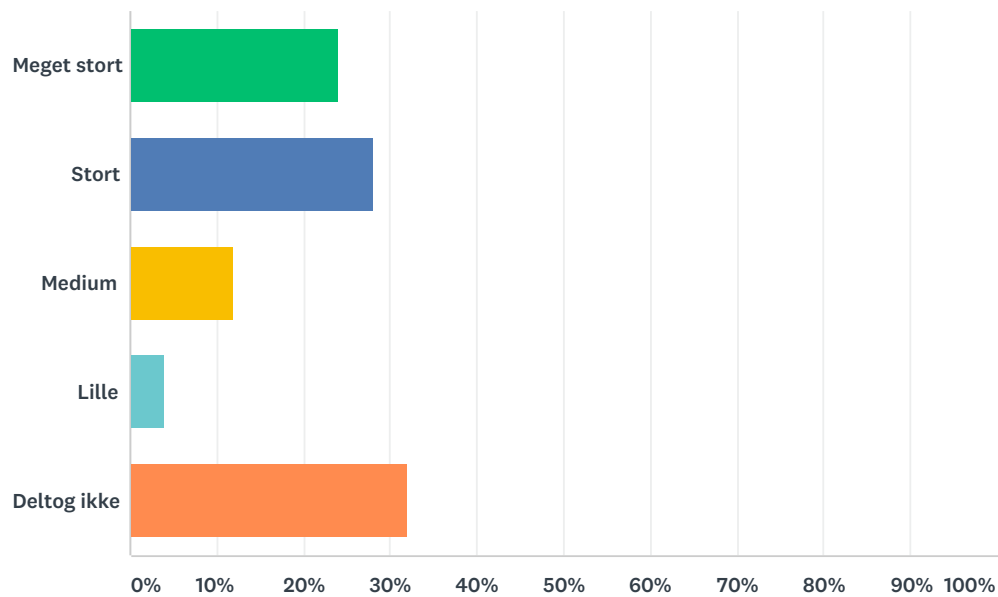

Q7 Hvordan vil du vurdere dit udbytte af workshop med Claus Fjeldgaard, direktør i Varde kommune?

Answered: 25 Skipped: 6

ANSWER CHOICES	RESPONSES
Meget stort	24.00% 6
Stort	28.00% 7
Medium	12.00% 3
Lille	4.00% 1
Deltog ikke	32.00% 8
TOTAL	25