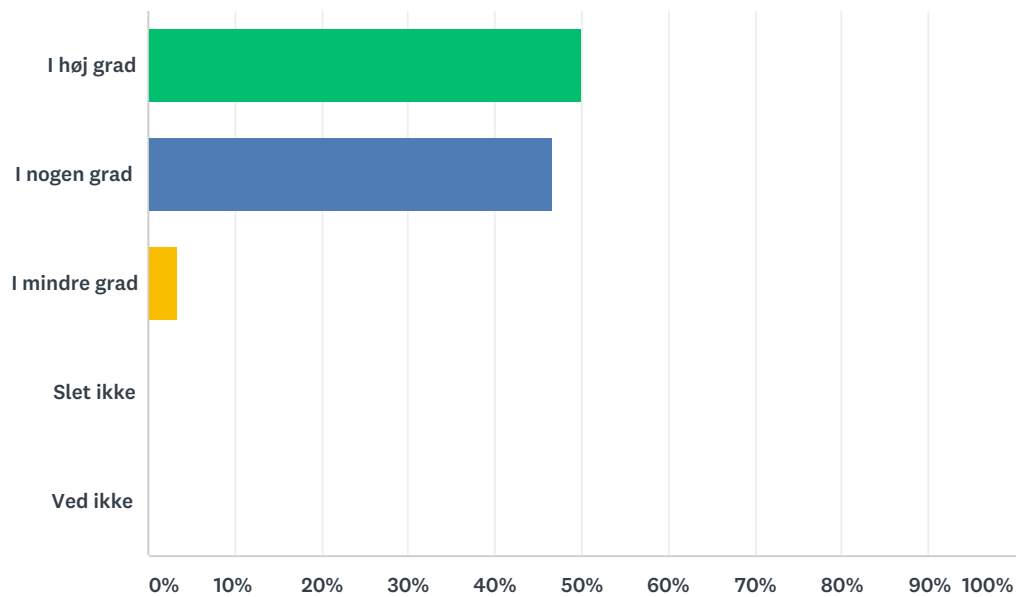

## Q1 Hvor har du set DIN- konferencen markedsført?

Answered: 30 Skipped: 1

ANSWER CHOICES	RESPONSES
Via mit netværk/kollega	46.67% 14
Via min arbejdsplads/uddannelsesinstitution	20.00% 6
DINs hjemmeside/ DIN nyhedsbrev	26.67% 8
LinkedIn	0.00% 0
Andet (angiv venligst)	6.67% 2
TOTAL	30

## Q2 Var du tilfreds med indholdet på konferencen, herunder temaer og oplæg?

Answered: 30 Skipped: 1

ANSWER CHOICES	RESPONSES
I høj grad	50.00% 15
I nogen grad	46.67% 14
I mindre grad	3.33% 1
Slet ikke	0.00% 0
Ved ikke	0.00% 0
TOTAL	30