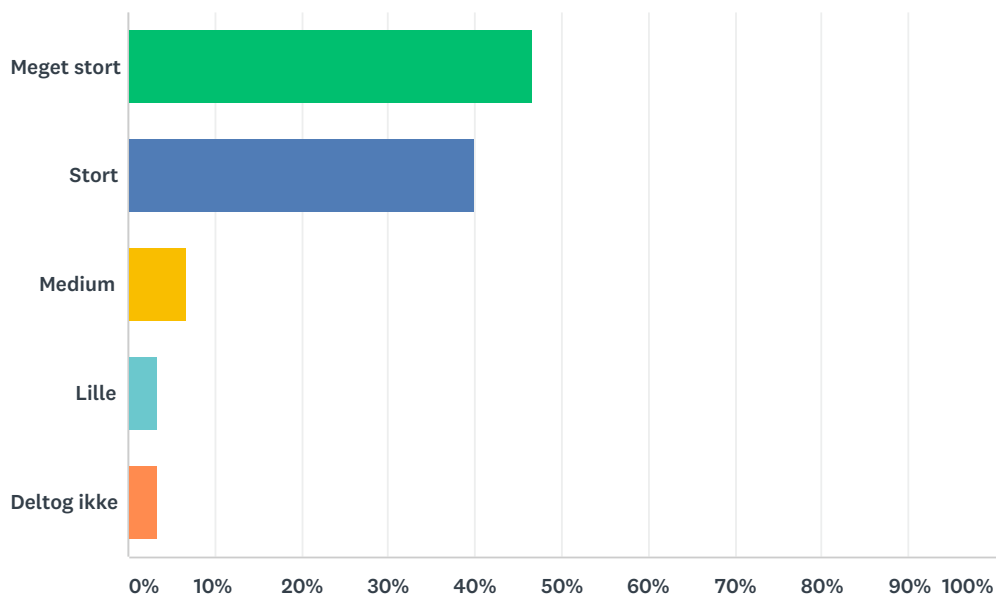

Q3 Hvordan vil du vurdere dit udbytte af Jacob Torfings oplæg?

Answered: 30 Skipped: 1

ANSWER CHOICES	RESPONSES
Meget stort	46.67% 14
Stort	40.00% 12
Medium	6.67% 2
Lille	3.33% 1
Deltog ikke	3.33% 1
TOTAL	30