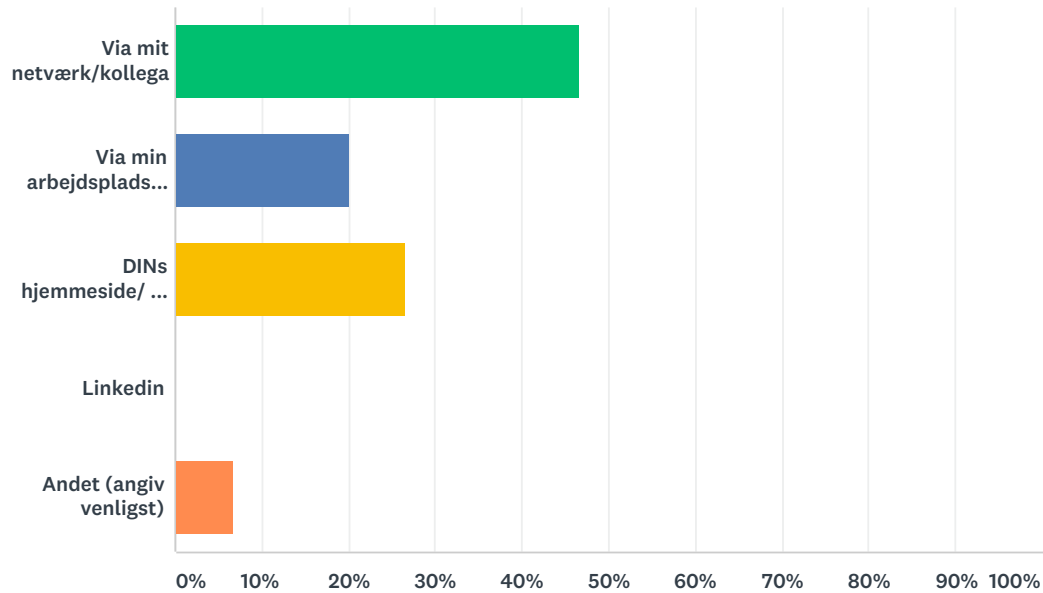

## Q1 Hvor har du set DIN- konferencen markedsført?

Answered: 30 Skipped: 1

ANSWER CHOICES	RESPONSES
Via mit netværk/kollega	46.67% 14
Via min arbejdsplads/uddannelsesinstitution	20.00% 6
DINs hjemmeside/ DIN nyhedsbrev	26.67% 8
LinkedIn	0.00% 0
Andet (angiv venligst)	6.67% 2
TOTAL	30

## Q2 Var du tilfreds med indholdet på konferencen, herunder temaer og oplæg?

Answered: 30 Skipped: 1

ANSWER CHOICES	RESPONSES
I høj grad	50.00% 15
I nogen grad	46.67% 14
I mindre grad	3.33% 1
Slet ikke	0.00% 0
Ved ikke	0.00% 0
TOTAL	30