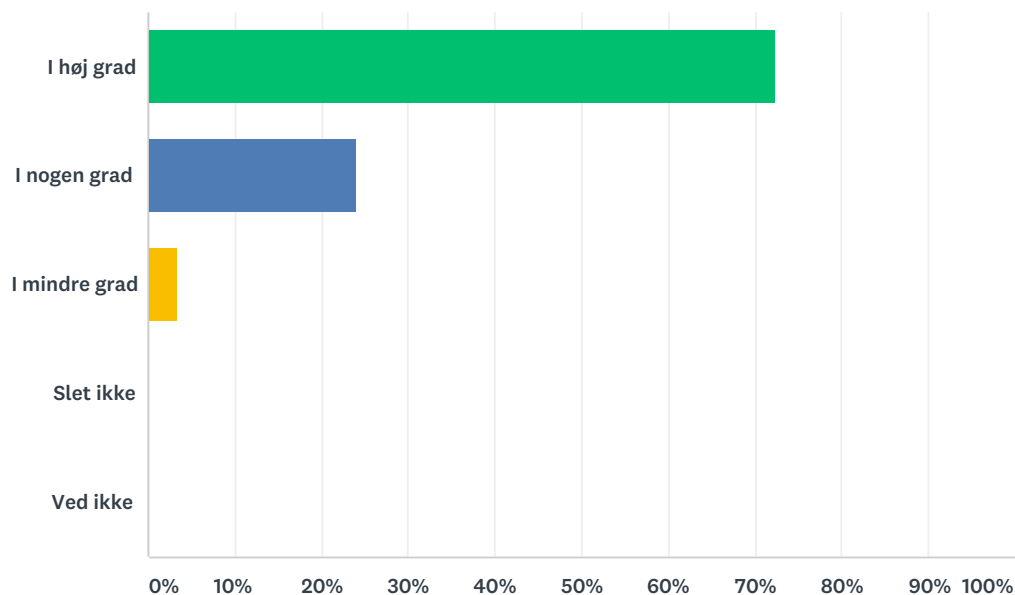

## Q8 Hvordan vil du vurdere dit udbytte af workshop med Rockwool Fonden?

Answered: 28 Skipped: 3

ANSWER CHOICES	RESPONSES
Meget stort	14.29% 4
Stort	10.71% 3
Medium	10.71% 3
Lille	3.57% 1
Deltog ikke	60.71% 17
TOTAL	28

## Q9 Var du alt i alt tilfreds med konferencen?

Answered: 29 Skipped: 2

ANSWER CHOICES	RESPONSES
I høj grad	72.41% 21
I nogen grad	24.14% 7
I mindre grad	3.45% 1
Slet ikke	0.00% 0
Ved ikke	0.00% 0
TOTAL	29