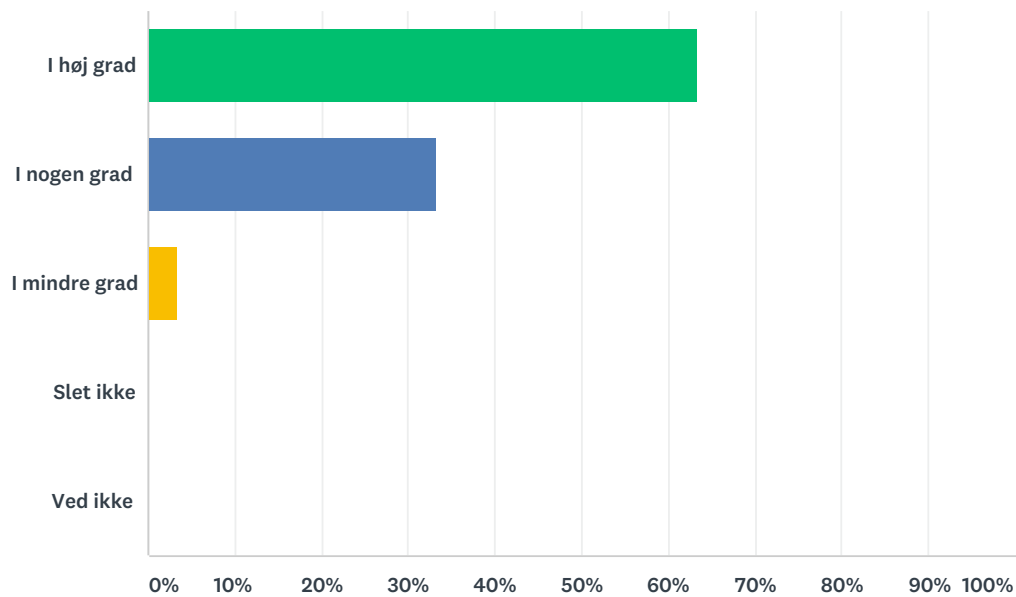

## Q9 Var du alt i alt tilfreds med konferencen?

Answered: 29 Skipped: 2

ANSWER CHOICES	RESPONSES
I høj grad	72.41% 21
I nogen grad	24.14% 7
I mindre grad	3.45% 1
Slet ikke	0.00% 0
Ved ikke	0.00% 0
TOTAL	29

## Q10 Var du tilfreds med mødefaciliteterne, herunder lokale, forplejning og service?

Answered: 30 Skipped: 1

ANSWER CHOICES	RESPONSES
I høj grad	63.33% 19
I nogen grad	33.33% 10
I mindre grad	3.33% 1
Slet ikke	0.00% 0
Ved ikke	0.00% 0
TOTAL	30