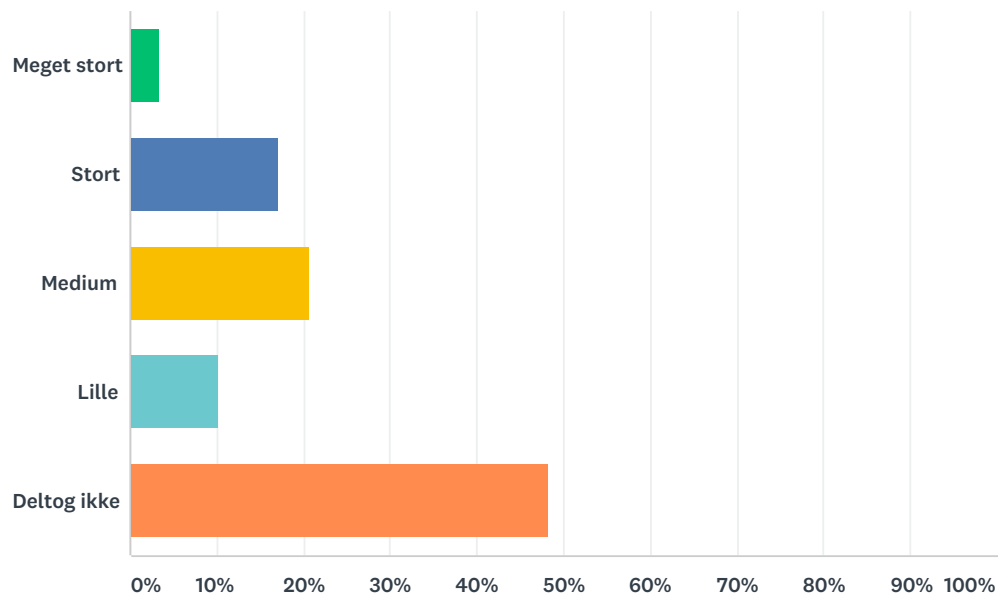

Q6 Hvordan vil du vurdere dit udbytte af workshop med René B. Nielsen fra DEFACTUM?

Answered: 29 Skipped: 2

ANSWER CHOICES	RESPONSES
Meget stort	3.45% 1
Stort	17.24% 5
Medium	20.69% 6
Lille	10.34% 3
Deltog ikke	48.28% 14
TOTAL	29