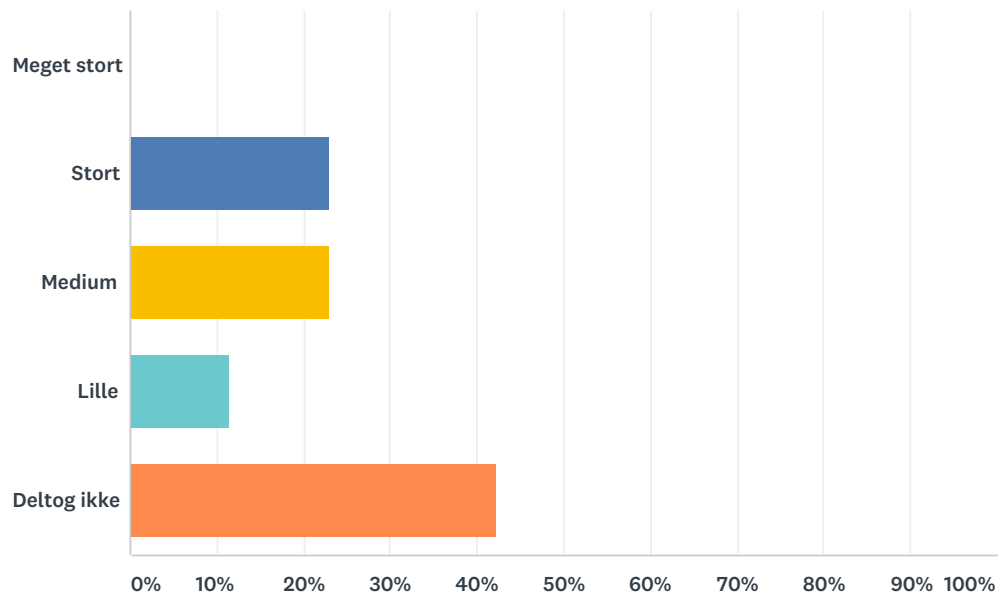

## Q4 Hvordan vil du vurdere dit udbytte af Eleanor Mclorey`s oplæg?

Answered: 30 Skipped: 1

ANSWER CHOICES	RESPONSES	
Meget stort	0.00%	0
Stort	13.33%	4
Medium	43.33%	13
Lille	40.00%	12
Deltog ikke	3.33%	1
TOTAL		30

## Q5 Hvordan vil du vurdere dit udbytte af workshop med Jens Lund?

Answered: 26 Skipped: 5

ANSWER CHOICES	RESPONSES	
Meget stort	0.00%	0
Stort	23.08%	6
Medium	23.08%	6
Lille	11.54%	3
Deltog ikke	42.31%	11
TOTAL		26